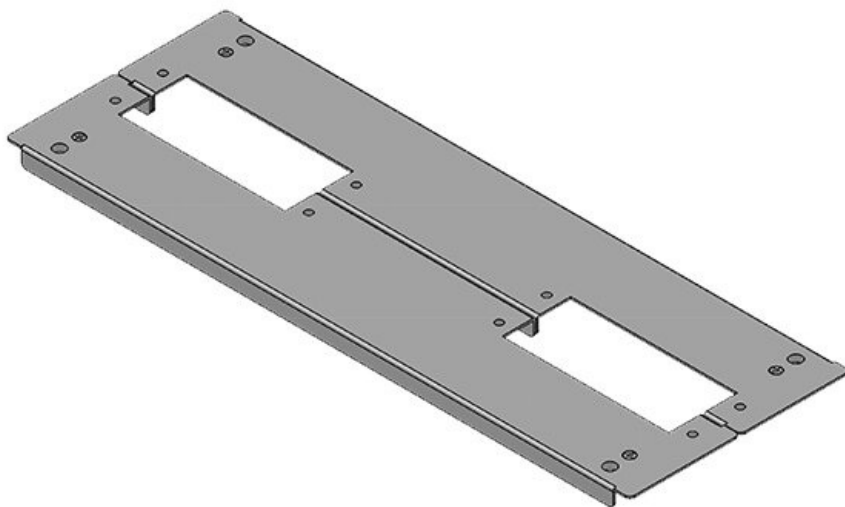

Codice	42958	Per larghezza	1.000 mm
EAN	4251269309	quadro	
	496	Dimensioni	398 mm
Unità di	1	apertura di	
imballaggio		fondo quadro	
Lunghezza	420 mm	Barra divisoria	sì
Larghezza	148,5 mm	Adatto a	2 × KEL 24
Altezza	12 mm	passacavi:	
Lunghezza tot.	420 mm	Adatta a	Rittal TS 8
piastra		quadro