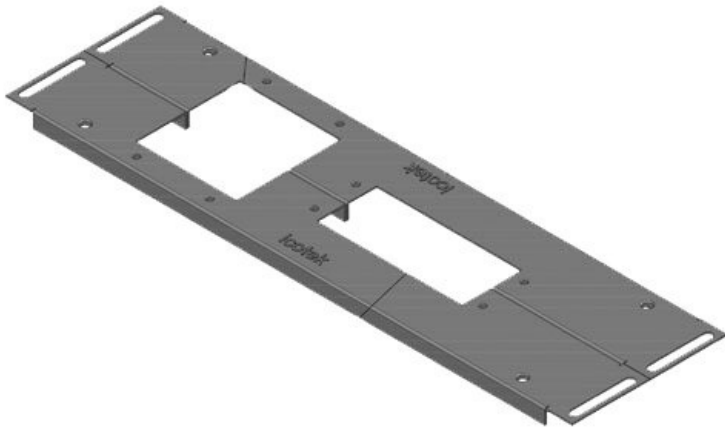

KDR2-VX25-1000-44407

Codice	44407	Per larghezza	1.000 mm
EAN	4251269320	quadro	
	330	Dimensioni	402 mm
Unità di imballaggio	1	apertura di fondo quadro	
Lunghezza	438 mm	Barra divisoria	sì
Larghezza	120 mm	Adatto a	1 x KEL 24, 1
Altezza	12 mm	passacavi:	x KEL-JUMBO
Lunghezza tot. piastra	438 mm		1
		Adatta a quadro	Rittal VX25