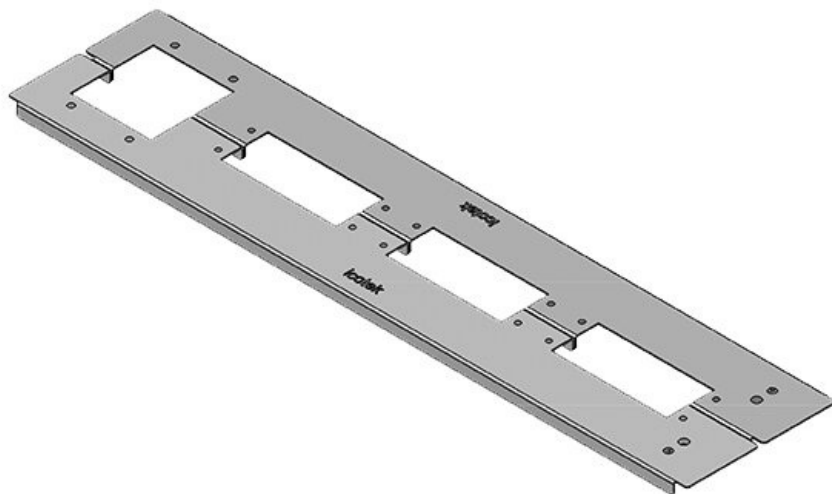

KDR2-TS8-800-42954

Codice	42954	Per larghezza	800 mm
EAN	4251269309	quadro	
	458	Dimensioni	635 mm
Unità di	1	apertura di	
imballaggio		fondo quadro	
Lunghezza	658 mm	Adatto a	3 x KEL 24, 1
Larghezza	148,5 mm	passacavi:	x KEL-JUMBO
Altezza	12 mm		1
Lunghezza tot.	658 mm	Adatta a	Rittal TS 8
piastra		quadro	

KDR2-TS8-1000-42923