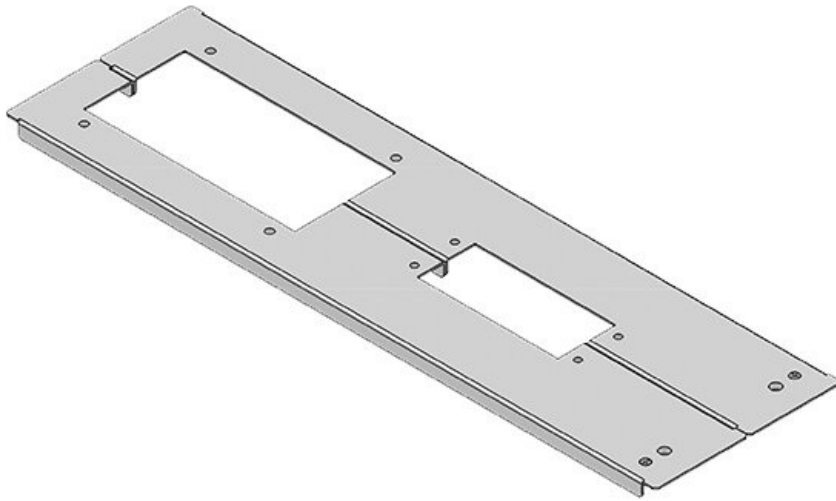

Codice	42943	Per larghezza	1.200 mm
EAN	4251269309	quadro	
	410	Dimensioni	495 mm
Unità di	1	apertura di	
imballaggio		fondo quadro	
Lunghezza	518 mm	Adatto a	1 × KEL 24, 1
Larghezza	148,5 mm	passacavi:	× KEL-JUMBO
Altezza	12 mm		2
Lunghezza tot.	518 mm	Adatta a	Rittal TS 8
piastra		quadro