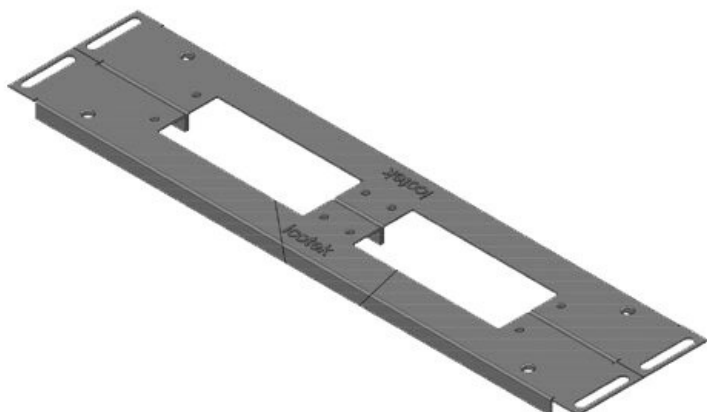

Codice	44406	Per larghezza	1.000 mm
EAN	4251269320	quadro	
	323	Dimensioni	402 mm
Unità di	1	apertura di	
imballaggio		fondo quadro	
Lunghezza	438 mm	Barra divisoria	sì
Larghezza	100 mm	Adatto a	2 x KEL 24
Altezza	12 mm	passacavi:	
Lunghezza tot.	438 mm	Adatta a	Rittal VX25
piastra		quadro