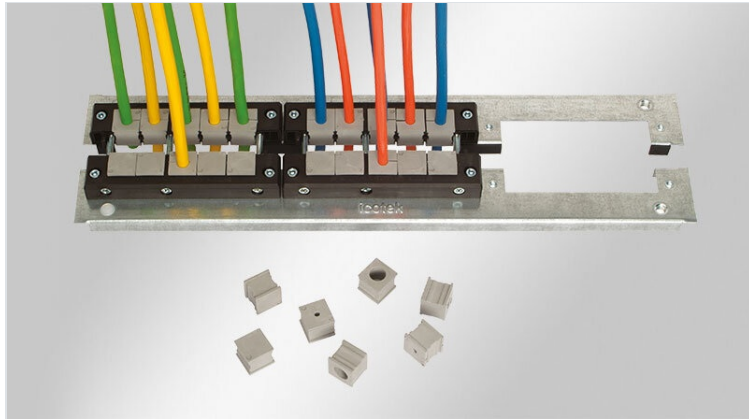

# KDR 2 | Piastre di montaggio divisibili

per fondo quadro Rittal TS 8 e Rittal VX25

IP54

RoHS  
compliant

REACH  
COMPLIANCE

Made in  
Germany

Il sistema per fondo quadro KDR 2-TS8 è un sistema divisibile, composto da due parti, e viene fornito con aperture e forature per alloggiare i sistemi di passaggio cavo KEL e KEL-JUMBO.

Le forature integrate permettono una facile e veloce installazione dei listelli KEL.

In fase di montaggio, quasi tutta la base del quadro può essere utilizzata per l'installazione dei cavi. Anche grossi connettori possono essere installati facilmente.

Sono possibili manutenzioni senza scollegare i cavi. Tutto si applica intorno al cavo.

La piastra KDR 2 è dimensionata sui quadri Rittal serie VX25 e TS 8. Altre dimensioni sono fornibili su richiesta.

## Vantaggi e benefici

- Durante il montaggio, praticamente tutta la base del quadro è libera facilitando l'installazione dei cavi
- Cavi di grosso diametro sono facilmente installati
- La revisione è possibile in qualsiasi momento
- Non è richiesta nessuna lavorazione sulla carpenteria
- Le aperture non utilizzate sono chiuse tramite piastre cieche in metallo BPM