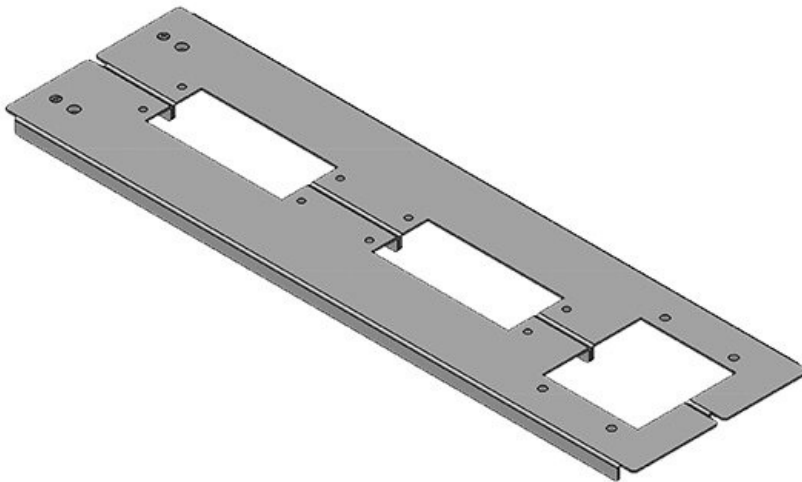

Codice	42956	Per larghezza	1.200 mm
EAN	4251269309	quadro	
	472	Dimensioni	495 mm
Unità di	1	apertura di	
imballaggio		fondo quadro	
Lunghezza	518 mm	Adatto a	2 × KEL 24, 1
Larghezza	148,5 mm	passacavi:	× KEL-JUMBO
Altezza	12 mm		1
Lunghezza tot.	518 mm	Adatta a	Rittal TS 8
piastra		quadro