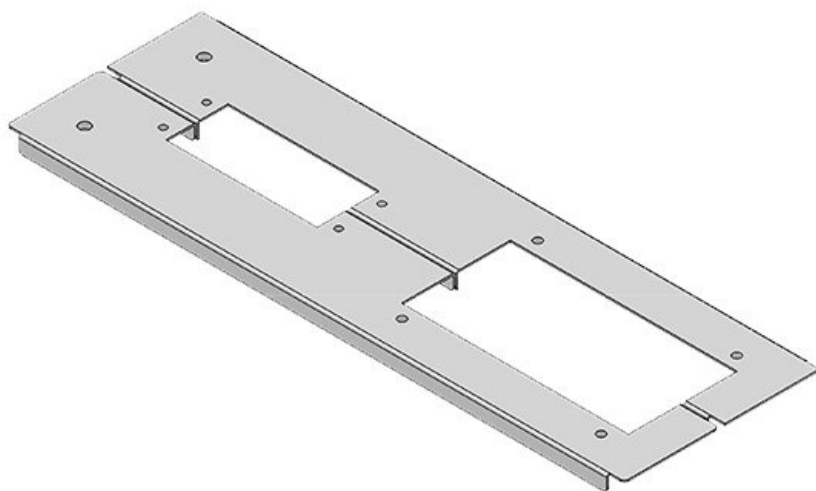

KDR2-TS8-600-42941

Codice	42941	Per larghezza	600 mm
EAN	4251269309	quadro	
	403	Dimensioni	435 mm
Unità di	1	apertura di	
imballaggio		fondo quadro	
Lunghezza	458 mm	Adatto a	1 × KEL 24, 1
Larghezza	148,5 mm	passacavi:	× KEL-JUMBO
Altezza	12 mm		2
Lunghezza tot.	458 mm	Adatta a	Rittal TS 8
piastra		quadro	

KDR2-TS8-600-42953