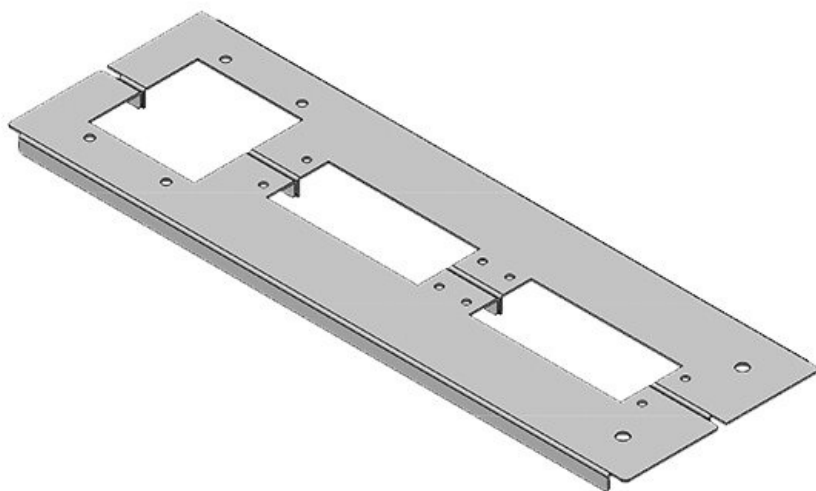

Codice	42953	Per larghezza	600 mm
EAN	4251269309	quadro	
	441	Dimensioni	435 mm
Unità di	1	apertura di	
imballaggio		fondo quadro	
Lunghezza	458 mm	Adatto a	2 × KEL 24, 1
Larghezza	148,5 mm	passacavi:	× KEL-JUMBO
Altezza	12 mm		1
Lunghezza tot.	458 mm	Adatta a	Rittal TS 8
piastra		quadro