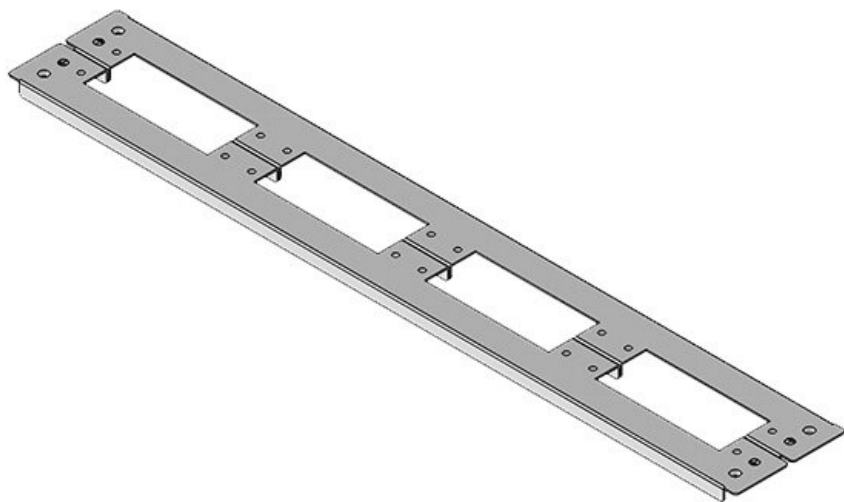

KDR2-TS8-800-42922

Codice	42922	Per larghezza	800 mm
EAN	4251269309	quadro	
	373	Dimensioni	635 mm
Unità di imballaggio	1	apertura di fondo quadro	
Lunghezza	658 mm	Adatto a	4 × KEL 24
Larghezza	100 mm	passacavi:	
Altezza	12 mm	Adatta a	Rittal TS 8
Lunghezza tot. piastra	658 mm	quadro