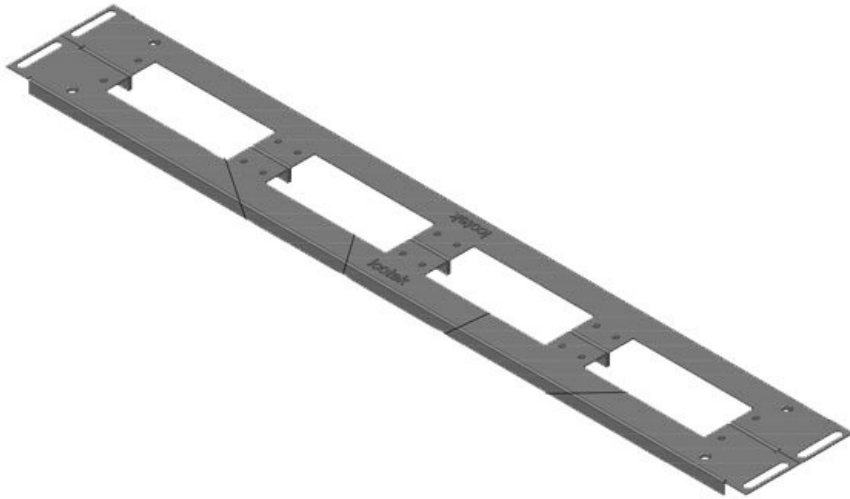

KDR2-VX25-600-44403

Codice	44403	Per larghezza	800 mm
EAN	4251269320	quadro	
	293	Dimensioni	652 mm
Unità di imballaggio	1	apertura di fondo quadro	
Lunghezza	688 mm	Adatto a	4 × KEL 24
Larghezza	100 mm	passacavi:	
Altezza	12 mm	Adatta a	Rittal VX25
Lunghezza tot. piastra	688 mm	quadro