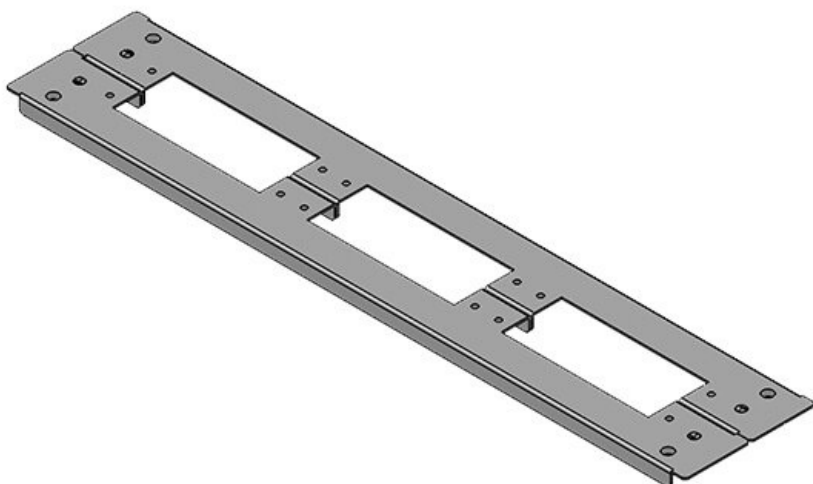

KDR2-TS8-1200-42920

Codice	42920	Per larghezza	1.200 mm
EAN	4251269309	quadro	
	366	Dimensioni	495 mm
Unità di imballaggio	1	apertura di fondo quadro	
Lunghezza	518 mm	Adatto a	3 × KEL 24
Larghezza	100 mm	passacavi:	
Altezza	12 mm	Adatta a	Rittal TS 8
Lunghezza tot. piastra	518 mm	quadro