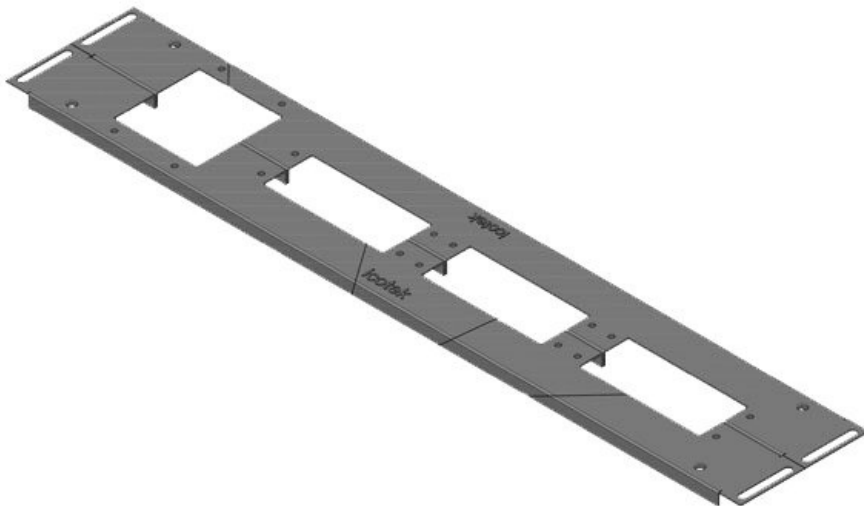

KDR2-VX25-600-44404

Codice	44404	Per larghezza	800 mm
EAN	4251269320	quadro	
	309	Dimensioni	652 mm
Unità di imballaggio	1	apertura di fondo quadro	
Lunghezza	688 mm	Adatto a	3 × KEL 24, 1
Larghezza	120 mm	passacavi:	× KEL-JUMBO
Altezza	12 mm		1
Lunghezza tot. piastra	688 mm	Adatta a	Rittal VX25
		quadro