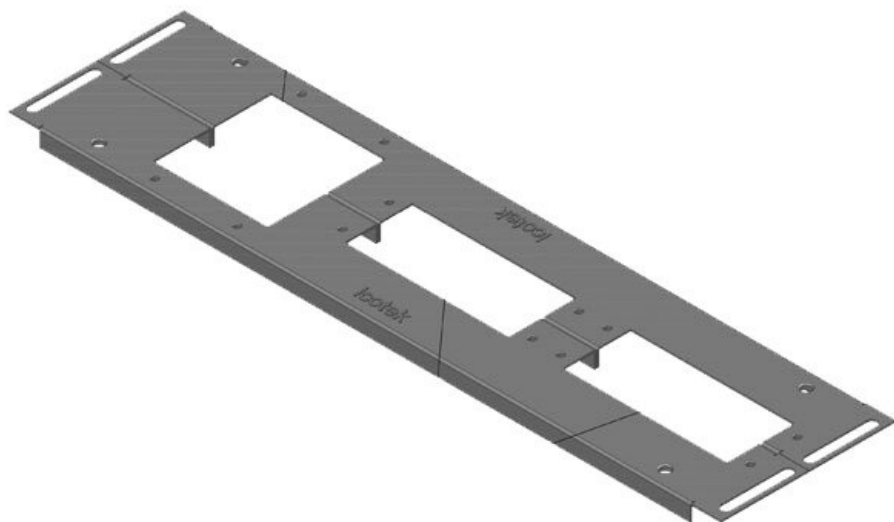

Le forature integrate permettono una facile e veloce installazione dei listelli KEL.

In fase di montaggio, quasi tutta la base del quadro può essere utilizzata per l'installazione dei cavi. Anche grossi connettori possono essere installati facilmente.

## Vantaggi e benefici

- Durante il montaggio, praticamente tutta la base del quadro è libera facilitando l'installazione dei cavi
- Cavi di grosso diametro sono facilmente installati
- La revisione è possibile in qualsiasi momento
- Non è richiesta nessuna lavorazione sulla carpenteria
- Le aperture non utilizzate sono chiuse tramite piastre cieche in metallo BPM

## Tipi di prodotto

KDR2-VX25-600-44400

Codice	<b>44400</b>	Per larghezza	<b>600 mm</b>
EAN	<b>4251269320</b>	quadro	
	<b>262</b>	Dimensioni	<b>452 mm</b>
Unità di	<b>1</b>	apertura di	
imballaggio		fondo quadro	
Lunghezza	<b>488 mm</b>	Adatto a	<b>3 x KEL 24</b>
Larghezza	<b>100 mm</b>	passacavi:	
Altezza	<b>12 mm</b>	Adatta a	<b>Rittal VX25</b>
Lunghezza tot.	<b>488 mm</b>	quadro	
piastra			

KDR2-VX25-600-44401

Codice	<b>44401</b>	Per larghezza	<b>600 mm</b>
EAN	<b>4251269320</b>	quadro	
	<b>279</b>	Dimensioni	<b>452 mm</b>
Unità di	<b>1</b>	apertura di	
imballaggio		fondo quadro	
Lunghezza	<b>488 mm</b>	Adatto a	<b>2 × KEL 24, 1</b>
Larghezza	<b>120 mm</b>	passacavi:	<b>× KEL-JUMBO</b>
Altezza	<b>12 mm</b>		<b>1</b>
Lunghezza tot.	<b>488 mm</b>	Adatta a	<b>Rittal VX25</b>
piastra		quadro	