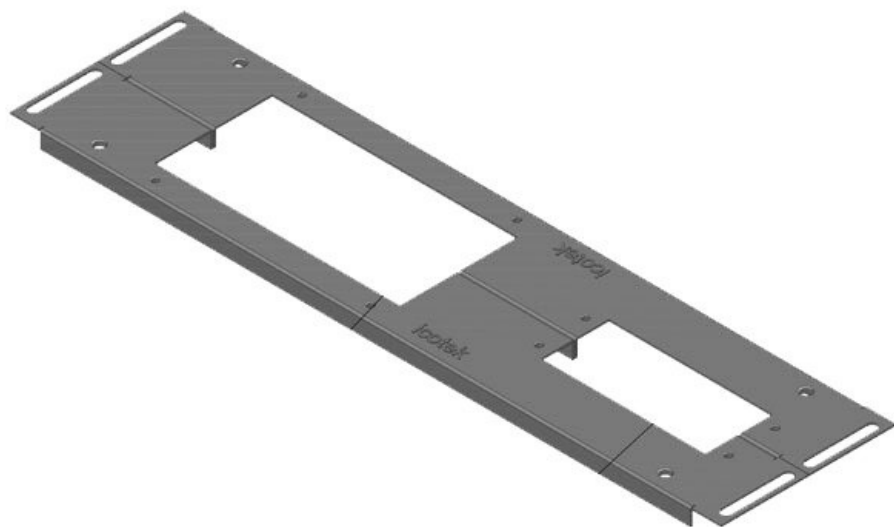

Codice	44402	Per larghezza	600 mm
EAN	4251269320	quadro	
	286	Dimensioni	452 mm
Unità di	1	apertura di	
imballaggio		fondo quadro	
Lunghezza	488 mm	Adatto a	1 × KEL 24, 1
Larghezza	120 mm	passacavi:	× KEL-JUMBO
Altezza	12 mm		2
Lunghezza tot.	488 mm	Adatta a	Rittal VX25
piastra		quadro