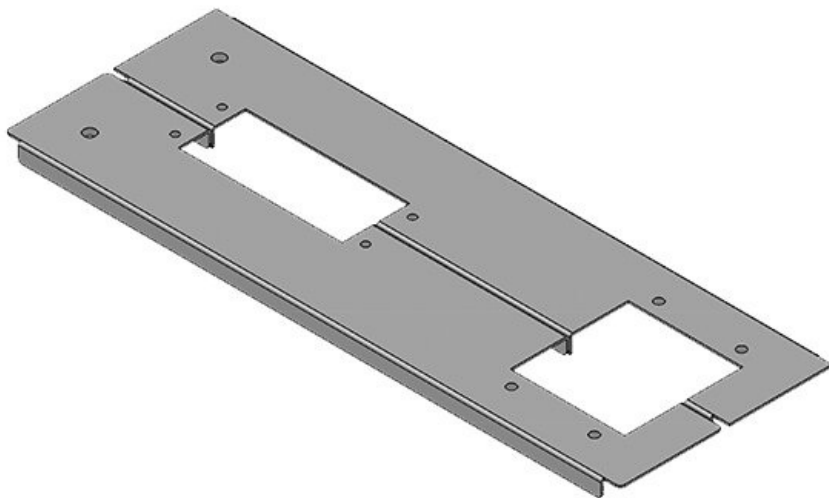

Codice	42957	Per larghezza	1.000 mm
EAN	4251269309	quadro	
	489	Dimensioni	398 mm
Unità di	1	apertura di	
imballaggio		fondo quadro	
Lunghezza	420 mm	Barra divisoria	sì
Larghezza	148,5 mm	Adatto a	1 × KEL 24, 1
Altezza	12 mm	passacavi:	× KEL-JUMBO
Lunghezza tot.	420 mm		1
piastra		Adatta a	Rittal TS 8
		quadro