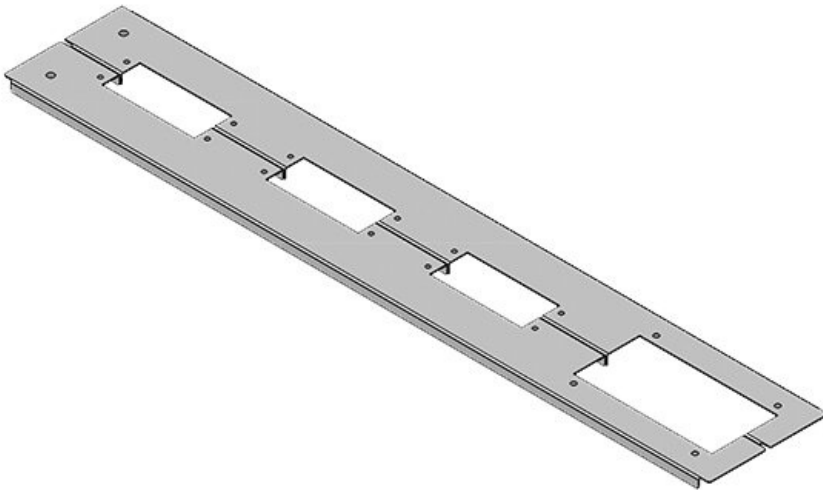

KDR2-TS8-1000-42952

Codice	42952	Per larghezza	1.000 mm
EAN	4251269309	quadro	
	434	Dimensioni	835 mm
Unità di imballaggio	1	apertura di fondo quadro	
Lunghezza	858 mm	Barra divisoria	no
Larghezza	148,5 mm	Adatto a	3 x KEL 24, 1
Altezza	12 mm	passacavi:	x KEL-JUMBO
Lunghezza tot. piastra	858 mm		2
		Adatta a quadro	Rittal TS 8