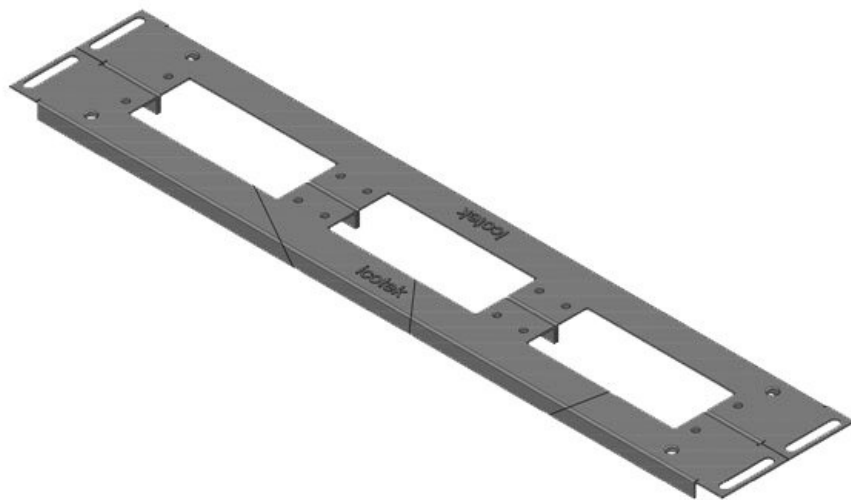

KDR2-VX25-1200-44409

Codice	44409	Per larghezza	1.200 mm
EAN	4251269320	quadro	
	354	Dimensioni	502 mm
Unità di	1	apertura di	
imballaggio		fondo quadro	
Lunghezza	538 mm	Adatto a	3 × KEL 24
Larghezza	100 mm	passacavi:	
Altezza	12 mm	Adatta a	Rittal VX25
Lunghezza tot.	538 mm	quadro	
piastra			

KDR2-VX25-1200-44410