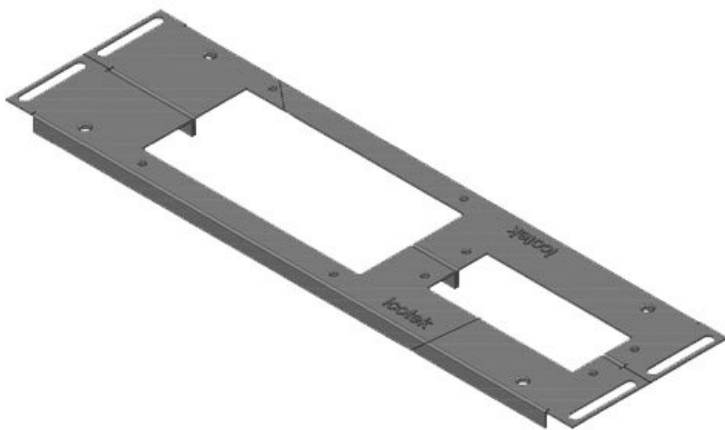

KDR2-VX25-1000-44408

Codice	44408	Per larghezza	1.000 mm
EAN	4251269320	quadro	
	347	Dimensioni	402 mm
Unità di imballaggio	1	apertura di fondo quadro	
Lunghezza	438 mm	Barra divisoria	sì
Larghezza	120 mm	Adatto a	1 x KEL 24, 1
Altezza	12 mm	passacavi:	x KEL-JUMBO
Lunghezza tot. piastra	438 mm		2
		Adatta a quadro	Rittal VX25