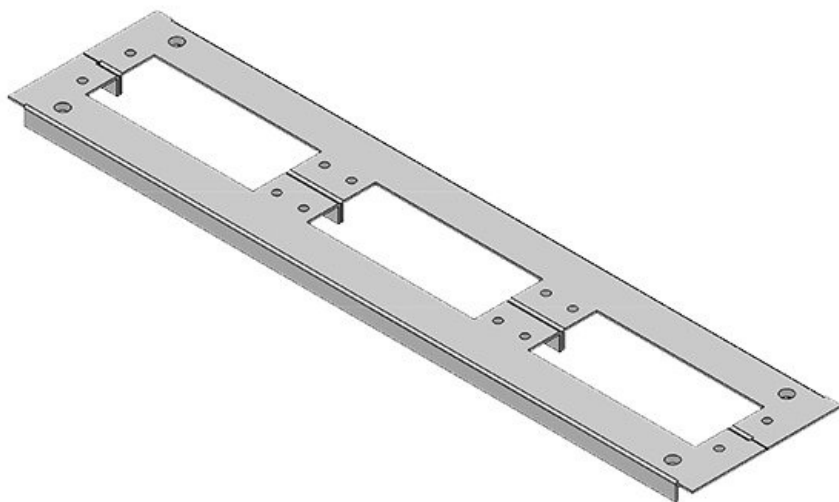

KDR2-TS8-600-42924

Codice	42924	Per larghezza	600 mm
EAN	4251269309	quadro	
	397	Dimensioni	435 mm
Unità di	1	apertura di	
imballaggio		fondo quadro	
Lunghezza	458 mm	Adatto a	3 × KEL 24
Larghezza	100 mm	passacavi:	
Altezza	12 mm	Adatta a	Rittal TS 8
Lunghezza tot.	458 mm	quadro	
piastra