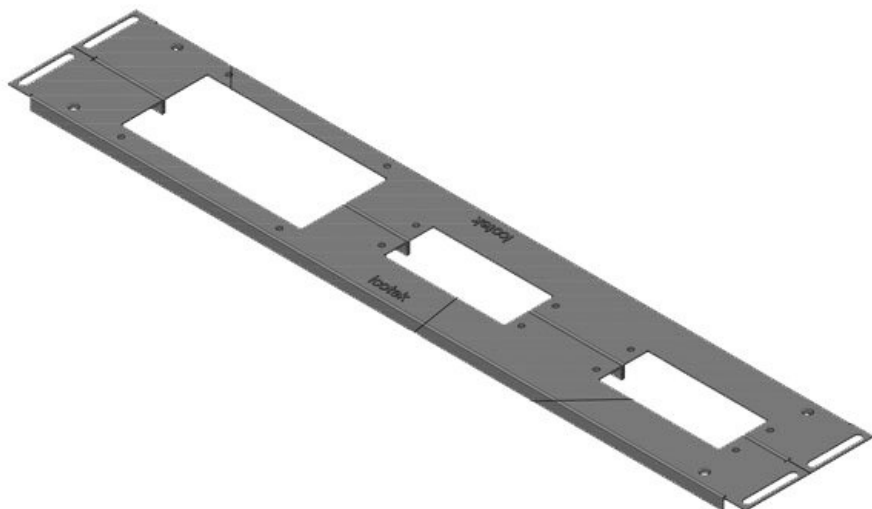

KDR2-VX25-600-44405

Codice	44405	Per larghezza	800 mm
EAN	4251269320	quadro	
	316	Dimensioni	652 mm
Unità di	1	apertura di	
imballaggio		fondo quadro	
Lunghezza	688 mm	Adatto a	2 x KEL 24, 1
Larghezza	120 mm	passacavi:	x KEL-JUMBO
Altezza	12 mm		2
Lunghezza tot.	688 mm	Adatta a	Rittal VX25
piastra		quadro	

KDR2-VX25-1000-44406