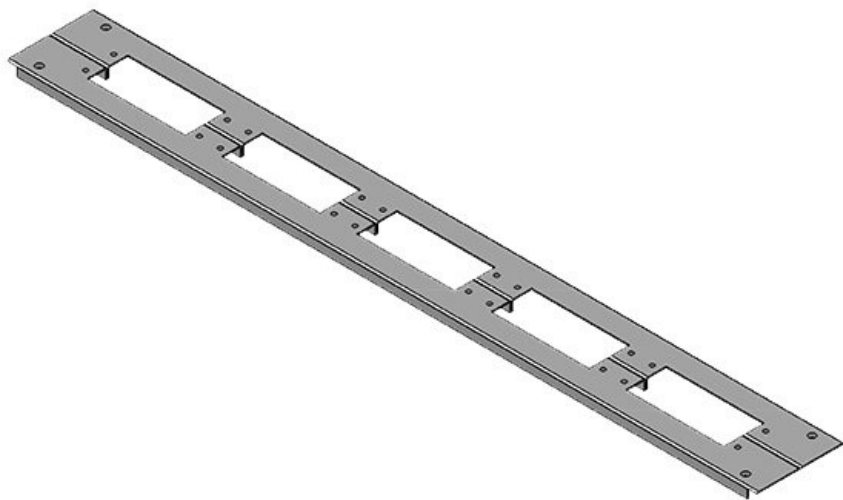

Codice	42923	Per larghezza	1.000 mm
EAN	4251269309	quadro	
	380	Dimensioni	835 mm
Unità di	1	apertura di	
imballaggio		fondo quadro	
Lunghezza	858 mm	Barra divisoria	no
Larghezza	100 mm	Adatto a	5 x KEL 24
Altezza	12 mm	passacavi:	
Lunghezza tot.	858 mm	Adatta a	Rittal TS 8
piastra		quadro