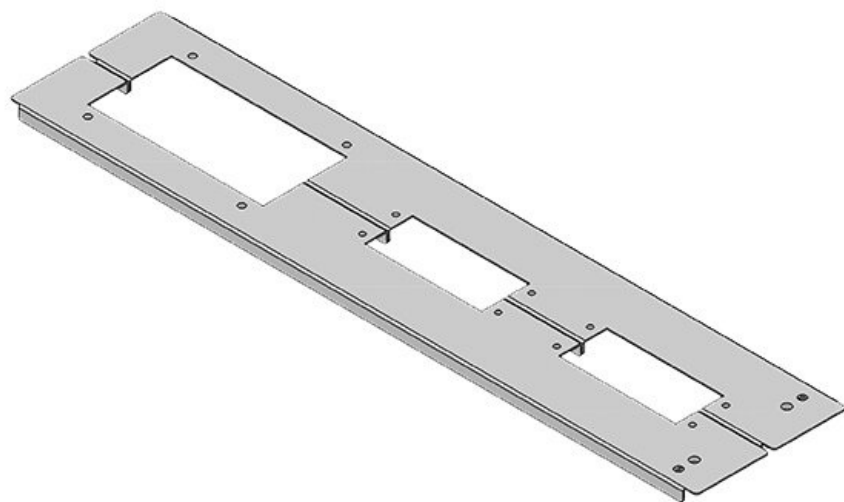

KDR2-TS8-800-42945

Codice	42945	Per larghezza	800 mm
EAN	4251269309	quadro	
	427	Dimensioni	635 mm
Unità di imballaggio	1	apertura di fondo quadro	
Lunghezza	658 mm	Adatto a	2 × KEL 24, 1
Larghezza	148,5 mm	passacavi:	× KEL-JUMBO
Altezza	12 mm		2
Lunghezza tot. piastra	658 mm	Adatta a	Rittal TS 8
		quadro