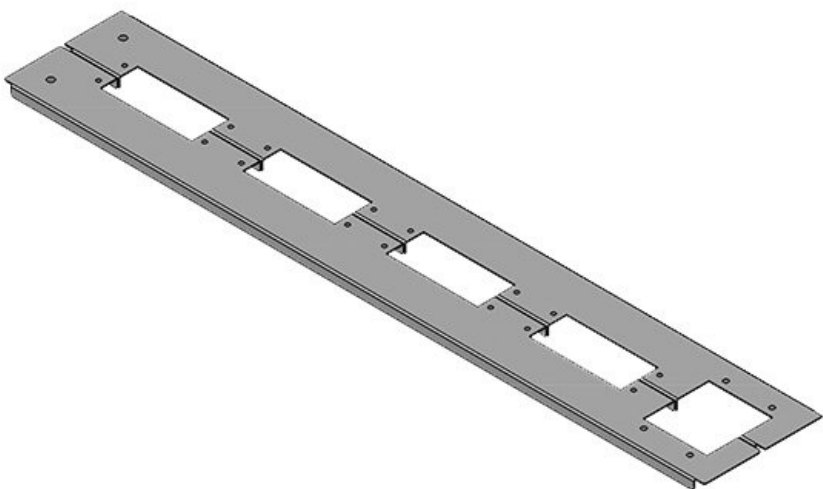

KDR2-TS8-1000-42955

Codice	42955	Per larghezza	1.000 mm
EAN	4251269309	quadro	
	465	Dimensioni	835 mm
Unità di imballaggio	1	apertura di fondo quadro	
Lunghezza	858 mm	Barra divisoria	no
Larghezza	148,5 mm	Adatto a	4 x KEL 24, 1
Altezza	12 mm	passacavi:	x KEL-JUMBO
Lunghezza tot. piastra	858 mm		1
		Adatta a quadro	Rittal TS 8