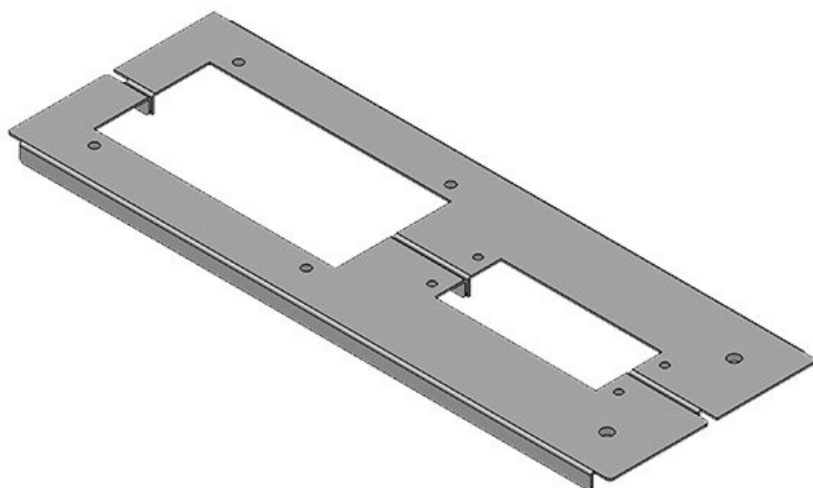

KDR2-TS8-1000-42959

Codice	42959	Per larghezza	1.000 mm
EAN	4251269309	quadro	
	502	Dimensioni	398 mm
Unità di imballaggio	1	apertura di fondo quadro	
Lunghezza	420 mm	Barra divisoria	sì
Larghezza	148,5 mm	Adatto a	1 × KEL 24, 1
Altezza	12 mm	passacavi:	× KEL-JUMBO
Lunghezza tot. piastra	420 mm		2
		Adatta a quadro	Rittal TS 8