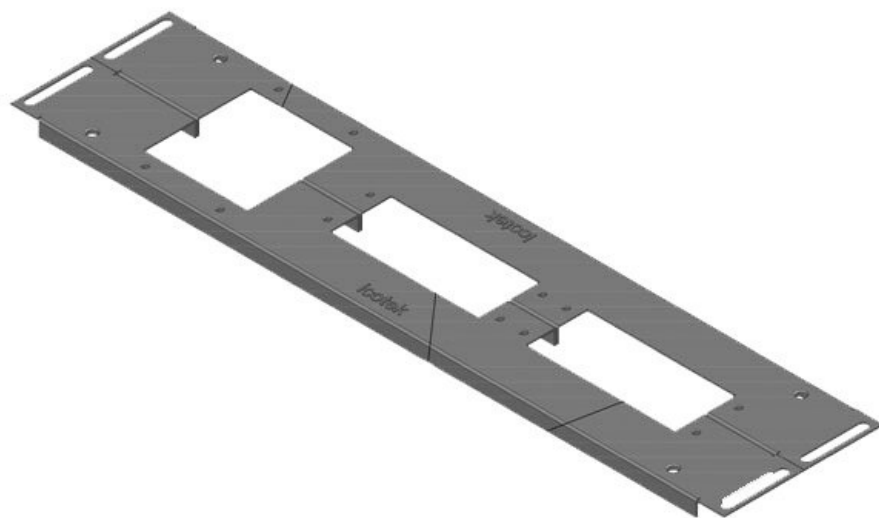

Codice	44410	Per larghezza	1.200 mm
EAN	4251269320	quadro	
	361	Dimensioni	502 mm
Unità di	1	apertura di	
imballaggio		fondo quadro	
Lunghezza	538 mm	Adatto a	2 × KEL 24, 1
Larghezza	120 mm	passacavi:	× KEL-JUMBO
Altezza	12 mm		1
Lunghezza tot.	538 mm	Adatta a	Rittal VX25
piastra		quadro